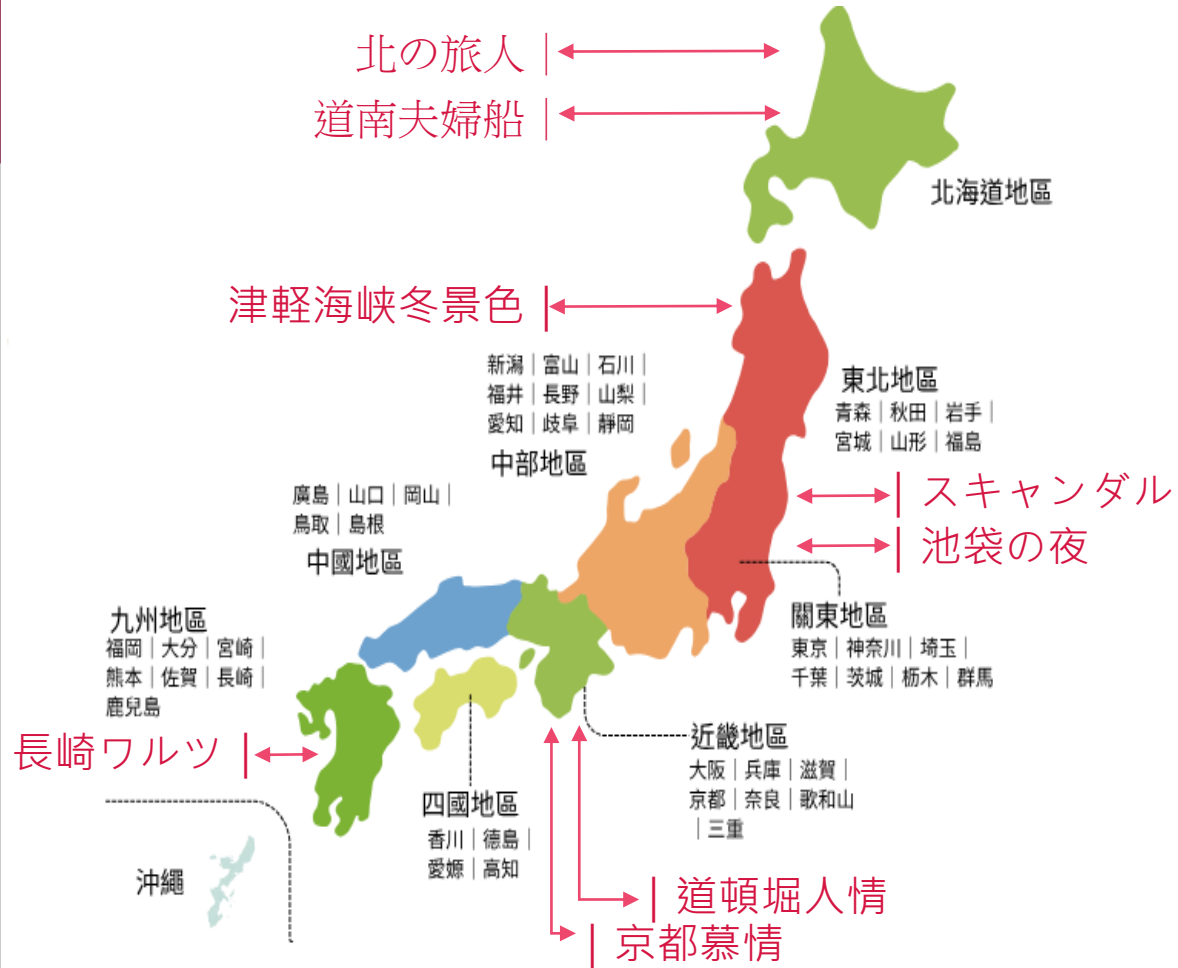

日本演歌實練課程說明

高雄市立空中大學

授課講師:吳章瑤 副教授

課程特色

- 日本演歌歌唱技巧說明。
- 演歌曲目教唱。
- 歌詞內容單字、文法、句型解說。
- 歌曲歌手介紹。
- 歌詞內容地景、人文、地理、旅遊、文化等介紹。

歌詞内容地景

評分標準

- 上網學習成績 35 %
- 平時成績 30 %
(出席率)
- 期末成績 35 %
(大面授日期-演歌實練發表)